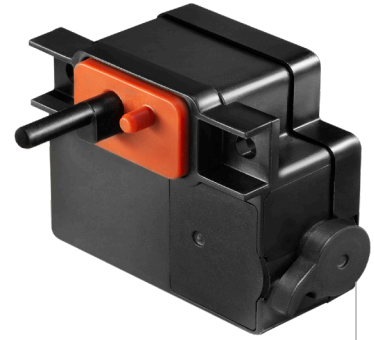

E-LOCK

BAUREIHE 3585

Sicherer Verriegelungsstift mit bis zu 5-facher Schließbolzenerkennung

Notentriegelung zum Entsperrren

SICHERES LADEN AUF HÖCHSTEM NIVEAU FÜR EIN BENUTZERERLEBNIS, DAS SEINESGLEICHEN SUCHT.

Die kompakte und vielseitige E-Lock-Plattform von Marquardt bietet führenden Herstellern von E-Fahrzeugen und Ladestationen eine beispiellose Bedienerfreundlichkeit, elektronische Schließbolzenerkennung und zuverlässige Sicherheitsmechanismen.

MERKMALE

- Geräuscharmer Motor
- Garantierter Service-Lebenszyklus
- Manuelle Notentriegelung
- Kompakte Grundfläche, die sich leicht an enge Platzverhältnisse anpassen lässt

PIN	Function
1	Motor contact (-) locked
2	Position feedback K1
3	Position feedback K2
4	Motor contact (+) locked