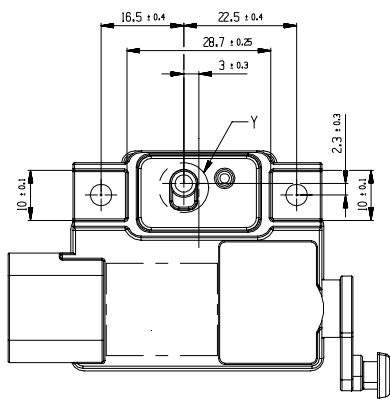

PIN	Function
1	Motor contact (-) locked
2	Position feedback K1
3	Position feedback K2
4	Motor contact (+) locked

TECHNISCHE DATEN

Versorgungsspannung:

Garantierte Lebenszyklen:

Öffnungs- und Verriegelungszeit (maximal):

Betriebstemperaturbereich:

Hub des Verriegelungsstifts:

Blockierkraft:

Wiederherstellungskraft:

Notentriegelungskraft:

Mechanische Schnittstelle:

IP-Schutzklasse:

8 V - 16 V (PKWs & Ladestationen) / 24 V LKW

60.000 (bis zu 100.000 Zyklen möglich nach Rücksprache)

0,6 Sekunden

-40 °C bis zu + 90 °C

Bis zu 8 mm stufenlos (konfigurierbar)

>80 N bei 13 V / >50 N bei allen Arbeitstemperaturen

>70 N (Selbstsperrendes System)

<30 N

Schrauben / Klipsen / Sonstiges auf Anfrage

IP69K mit Inlet