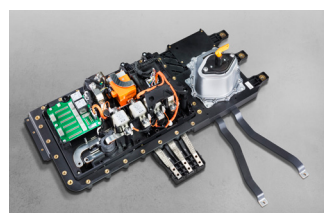

BATTERIEMANAGEMENTSYSTEM
400 V

IMMER MIT MARQUARDT IN BERÜHRUNG

Als Mechatronik-Experte bilden wir weltweit die Schnittstelle zwischen Mensch und Maschine, mit intelligenten, elektromechanischen und elektronischen Systemen und Komponenten. Bereits seit über 95 Jahren vertrauen führende globale Marken aus der Automobil-, Elektronik- und Elektrowerkzeugindustrie auf das Know-how und die Erfahrung von Marquardt.

www.marquardt.com
Marquardt GmbH
Schloss-Straße 16
78604 Rietheim-Weilheim
Deutschland

Ihr persönlicher
Vertriebsansprechpartner
auf unserer Website.

Kontakt aufnehmen

MARQUARDT

© Marquardt 09/2021