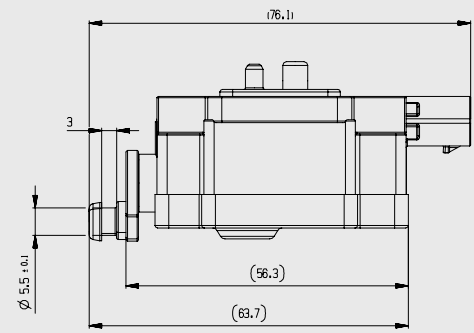

PIN	Function
1	Motor contact (-) locked
2	Position feedback K1
3	Position feedback K2
4	Motor contact (+) locked

TECHNISCHE DATEN

Versorgungsspannung:

Garantierte Lebenszyklen:

Öffnungs- und Verriegelungszeit (maximal):

Betriebstemperaturbereich:

Hub des Verriegelungsstifts:

Blockierkraft:

Wiederherstellungskraft:

Notentriegelungskraft:

Mechanische Schnittstelle:

IP-Schutzklasse:

8 V - 16 V (PKWs & Ladestationen) / 24 V LKW

60.000 (bis zu 100.000 Zyklen möglich nach Rücksprache)

0,6 Sekunden

-40 °C bis zu + 90 °C

Bis zu 8 mm stufenlos (konfigurierbar)

>80 N bei 13 V / >50 N bei allen Arbeitstemperaturen

>70 N (Selbstsperrendes System)

<30 N

Schrauben / Klipsen / Sonstiges auf Anfrage

IP69K mit Inlet