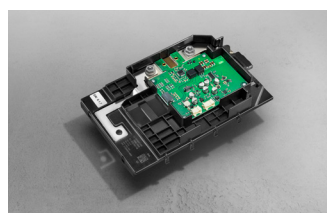

E-LOCK

BAUREIHE 3585

Sicherer Verriegelungsstift mit bis zu 5-facher Schließbolzenerkennung

Notentriegelung zum Entsperrren

SICHERES LADEN AUF HÖCHSTEM NIVEAU FÜR EIN BENUTZERERLEBNIS, DAS SEINESGLEICHEN SUCHT.

>80 N bei 13 V / >50 N bei allen Arbeitstemperaturen

>70 N (Selbstsperrendes System)

<30 N

Schrauben / Klipsen / Sonstiges auf Anfrage

IP69K mit Inlet

WEITERE INTERESSANTE PRODUKTE

BATTERIEMANAGEMENTSYSTEM
12 V