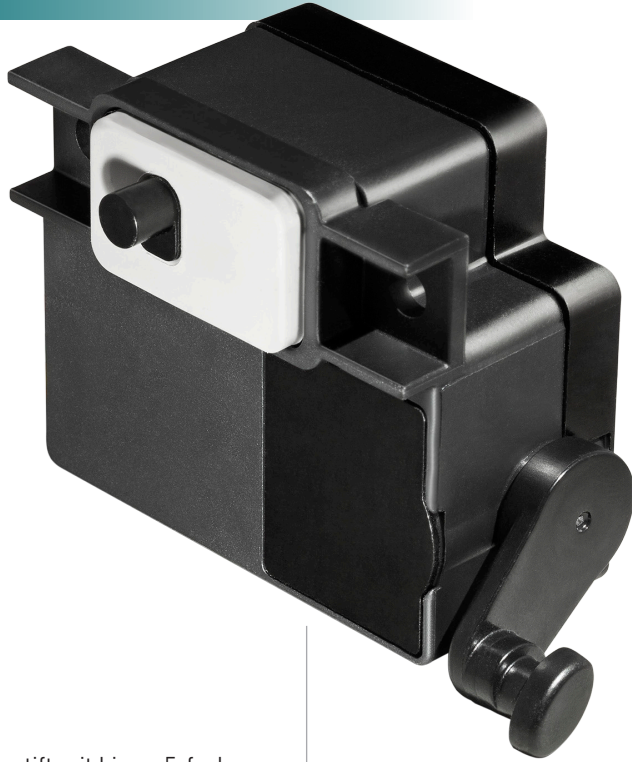

E-LOCK

BAUREIHE 3585

Sicherer Verriegelungsstift mit bis zu 5-facher Schließbolzenerkennung

Notentriegelung zum Entsperrren

SICHERES LADEN AUF HÖCHSTEM NIVEAU FÜR EIN BENUTZERERLEBNIS, DAS SEINESGLEICHEN SUCHT.

Die kompakte und vielseitige E-Lock-Plattform von Marquardt bietet führenden Herstellern von E-Fahrzeugen und Ladestationen eine beispiellose Bedienerfreundlichkeit, elektronische Schließbolzenerkennung und zuverlässige Sicherheitsmechanismen.

MERKMALE

- Geräuscharmer Motor
- Garantierter Service-Lebenszyklus
- Manuelle Notentriegelung
- Kompakte Grundfläche, die sich leicht an enge Platzverhältnisse anpassen lässt

PIN	Function
1	Motor contact (-) locked
2	Position feedback K1
3	Position feedback K2
4	Motor contact (+) locked