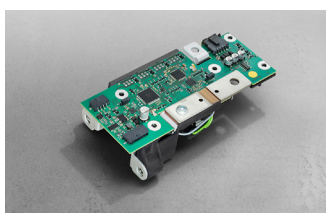

E-LOCK

BAUREIHE 3585

Sicherer Verriegelungsstift mit bis zu 5-facher Schließbolzenerkennung

Notentriegelung zum Entsperrren

SICHERES LADEN AUF HÖCHSTEM NIVEAU FÜR EIN BENUTZERERLEBNIS, DAS SEINESGLEICHEN SUCHT.

>80 N bei 13 V / >50 N bei allen Arbeitstemperaturen

>70 N (Selbstsperrendes System)

<30 N

Schrauben / Klipsen / Sonstiges auf Anfrage

IP69K mit Inlet

WEITERE INTERESSANTE PRODUKTE

BATTERIEMANAGEMENTSYSTEM
12 V