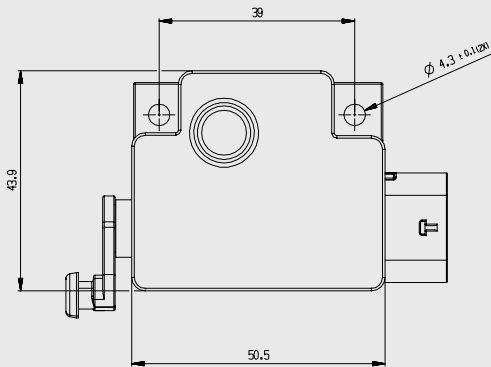

PIN	Function
1	Motor contact (-) locked
2	Position feedback K1
3	Position feedback K2
4	Motor contact (+) locked

TECHNISCHE DATEN

Versorgungsspannung:

Garantierte Lebenszyklen:

Öffnungs- und Verriegelungszeit (maximal):

Betriebstemperaturbereich:

Hub des Verriegelungsstifts:

Blockierkraft:

Wiederherstellungskraft:

Notentriegelungskraft:

Mechanische Schnittstelle:

IP-Schutzklasse:

8 V - 16 V (PKWs & Ladestationen) / 24 V LKW

60.000 (bis zu 100.000 Zyklen möglich nach Rücksprache)

0,6 Sekunden

-40 °C bis zu + 90 °C

Bis zu 8 mm stufenlos (konfigurierbar)

>80 N bei 13 V / >50 N bei allen Arbeitstemperaturen

>70 N (Selbstsperrendes System)

<30 N

Schrauben / Klipsen / Sonstiges auf Anfrage

IP69K mit Inlet