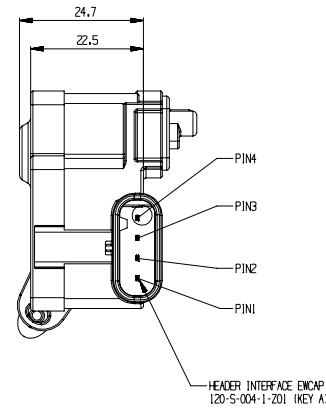

E-LOCK

BAUREIHE 3585

Sicherer Verriegelungsstift mit bis zu 5-facher Schließbolzenerkennung

Notentriegelung zum Entsperrren

SICHERES LADEN AUF HÖCHSTEM NIVEAU FÜR EIN BENUTZERERLEBNIS, DAS SEINESGLEICHEN SUCHT.

MERKMALE

- Geräuscharmer Motor
- Garantierter Service-Lebenszyklus
- Manuelle Notentriegelung
- Kompakte Grundfläche, die sich leicht an enge Platzverhältnisse anpassen lässt

PIN	Function
1	Motor contact (-) locked
2	Position feedback K1
3	Position feedback K2
4	Motor contact (+) locked

Notentriegelungskraft:

Mechanische Schnittstelle:

IP-Schutzklasse:

8 V - 16 V (PKWs & Ladestationen) / 24 V LKW

60.000 (bis zu 100.000 Zyklen möglich nach Rücksprache)

0,6 Sekunden

-40 °C bis zu + 90 °C

Bis zu 8 mm stufenlos (konfigurierbar)