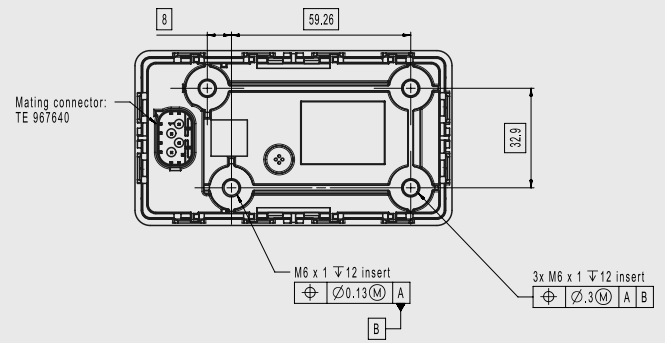

DREH-DRÜCKSTELLER

BAUREIHE 3362

Knopf mit Dreh- und Drückfunktionen
sowie herausragender Haptik

Vier Tasten mit LEDs

MARQUARDT BEDIENELEMENTE FÜR OFF-ROAD-FAHRZEUGE FÜR EINE SICHERE UND INTUITIVE BEDIENUNG UNTER ALLEN BEDINGUNGEN.

TECHNISCHE DATEN

Betriebsspannung / Versorgungsspannung:	7,6 bis 32 V DC / 12 bzw. 24 V DC
Kommunikation:	CAN-Bus (J1939)
Baudrate (kbps):	250 / 500
IP-Schutzklasse:	66K / 67
Länge (mm) x Breite (mm) x Einbautiefe (mm):	105 x 58 x 53
Knopftyp:	Relativ-Encoder mit Drück- und Kippfunktion
Knopfpositionen / Rastungen / Tasten:	24 / Endlosdrehknopf (360°) / 4
Symbolbeleuchtung:	kurzzeitige Hintergrundbeleuchtung beim Drücken der Tasten
Funktionsbeleuchtung:	bis zu 3 LEDs
Betriebstemperatur:	-40 °C bis 85 °C
Einbau:	4 Gewindebuchsen (M6)