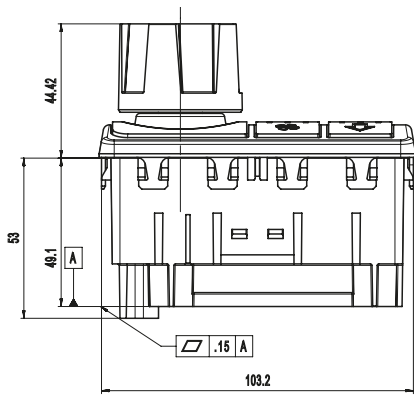

DREH-DRÜCKSTELLER

BAUREIHE 3362

Knopf mit Dreh- und Drückfunktionen
sowie herausragender Haptik

Vier Tasten mit LEDs

MARQUARDT BEDIENELEMENTE FÜR OFF-ROAD-FAHRZEUGE FÜR EINE SICHERE UND INTUITIVE BEDIENUNG UNTER ALLEN BEDINGUNGEN.

TECHNISCHE DATEN

Betriebsspannung / Versorgungsspannung:	7,6 bis 32 V DC / 12 bzw. 24 V DC
Kommunikation:	CAN-Bus (J1939)
Baudrate (kbps):	250 / 500
IP-Schutzklasse:	66K / 67
Länge (mm) x Breite (mm) x Einbautiefe (mm):	105 x 58 x 53
Knopftyp:	Relativ-Encoder mit Drück- und Kippfunktion
Knopfpositionen / Rastungen / Tasten:	24 / Endlosdrehknopf (360°) / 4
Symbolbeleuchtung:	kurzzeitige Hintergrundbeleuchtung beim Drücken der Tasten
Funktionsbeleuchtung:	bis zu 3 LEDs
Betriebstemperatur:	-40 °C bis 85 °C
Einbau:	4 Gewindebuchsen (M6)