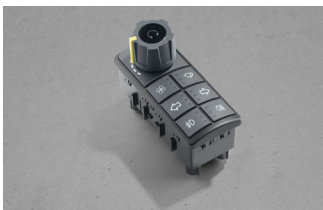

WEITERE INTERESSANTE PRODUKTE

DREHMODUL
Baureihe 3362