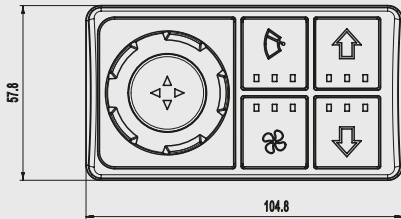

DREH-DRÜCKSTELLER

BAUREIHE 3362

Knopf mit Dreh- und Drückfunktionen
sowie herausragender Haptik

Vier Tasten mit LEDs

MARQUARDT BEDIENELEMENTE FÜR OFF-ROAD-FAHRZEUGE FÜR EINE SICHERE UND INTUITIVE BEDIENUNG UNTER ALLEN BEDINGUNGEN.

TECHNISCHE DATEN

Betriebsspannung / Versorgungsspannung:	7,6 bis 32 V DC / 12 bzw. 24 V DC
Kommunikation:	CAN-Bus (J1939)
Baudrate (kbps):	250 / 500
IP-Schutzklasse:	66K / 67
Länge (mm) x Breite (mm) x Einbautiefe (mm):	105 x 58 x 53
Knopftyp:	Relativ-Encoder mit Drück- und Kippfunktion
Knopfpositionen / Rastungen / Tasten:	24 / Endlosdrehknopf (360°) / 4
Symbolbeleuchtung:	kurzzeitige Hintergrundbeleuchtung beim Drücken der Tasten
Funktionsbeleuchtung:	bis zu 3 LEDs
Betriebstemperatur:	-40 °C bis 85 °C
Einbau:	4 Gewindebuchsen (M6)