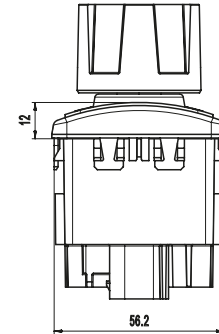

TECHNISCHE DATEN

Betriebsspannung / Versorgungsspannung:	7,6 bis 32 V DC / 12 bzw. 24 V DC
Kommunikation:	CAN-Bus (J1939)
Baudrate (kbps):	250 / 500
IP-Schutzklasse:	66K / 67
Länge (mm) x Breite (mm) x Einbautiefe (mm):	105 x 58 x 53
Knopftyp:	Relativ-Encoder mit Drück- und Kippfunktion
Knopfpositionen / Rastungen / Tasten:	24 / Endlosdrehknopf (360°) / 4
Symbolbeleuchtung:	kurzzeitige Hintergrundbeleuchtung beim Drücken der Tasten
Funktionsbeleuchtung:	bis zu 3 LEDs
Betriebstemperatur:	-40 °C bis 85 °C
Einbau:	4 Gewindebuchsen (M6)