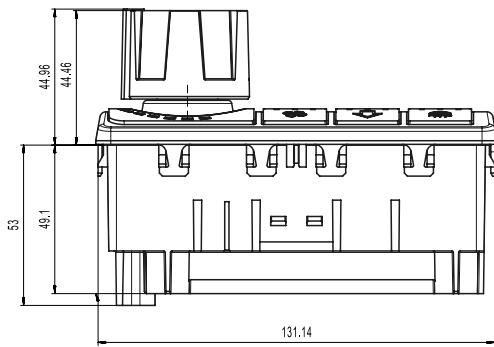

TECHNISCHE DATEN

Betriebsspannung / Versorgungsspannung:

Kommunikation:

Baudrate (kbps):

IP-Schutzklasse:

Länge (mm) x Breite (mm) x Einbautiefe (mm):

Knopftyp:

Knopfpositionen / Rastungen / Tasten:

Symbolbeleuchtung:

Funktionsbeleuchtung:

Betriebstemperatur:

Einbau:

7,6 bis 32 V DC / 12 bzw. 24 V DC

CAN-Bus (J1939)

250 / 500

66K / 67

133 x 58 x 53

Absolut-Encoder mit Drückfunktion

7 / 105° / 6

kurzzeitige Hintergrundbeleuchtung beim Drücken der Tasten

bis zu 3 LEDs

-40 °C bis 85 °C

4 Gewindebuchsen (M6)