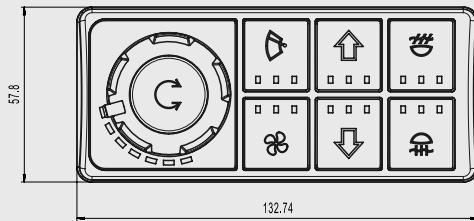

TECHNISCHE DATEN

Betriebsspannung / Versorgungsspannung:

Kommunikation:

Baudrate (kbps):

IP-Schutzklasse:

Länge (mm) x Breite (mm) x Einbautiefe (mm):

Knopftyp:

Knopfpositionen / Rastungen / Tasten:

Symbolbeleuchtung:

Funktionsbeleuchtung:

Betriebstemperatur:

Einbau:

7,6 bis 32 V DC / 12 bzw. 24 V DC

CAN-Bus (J1939)

250 / 500

66K / 67

133 x 58 x 53

Absolut-Encoder mit Drückfunktion

7 / 105° / 6

kurzzeitige Hintergrundbeleuchtung beim Drücken der Tasten

bis zu 3 LEDs

-40 °C bis 85 °C

4 Gewindebuchsen (M6)