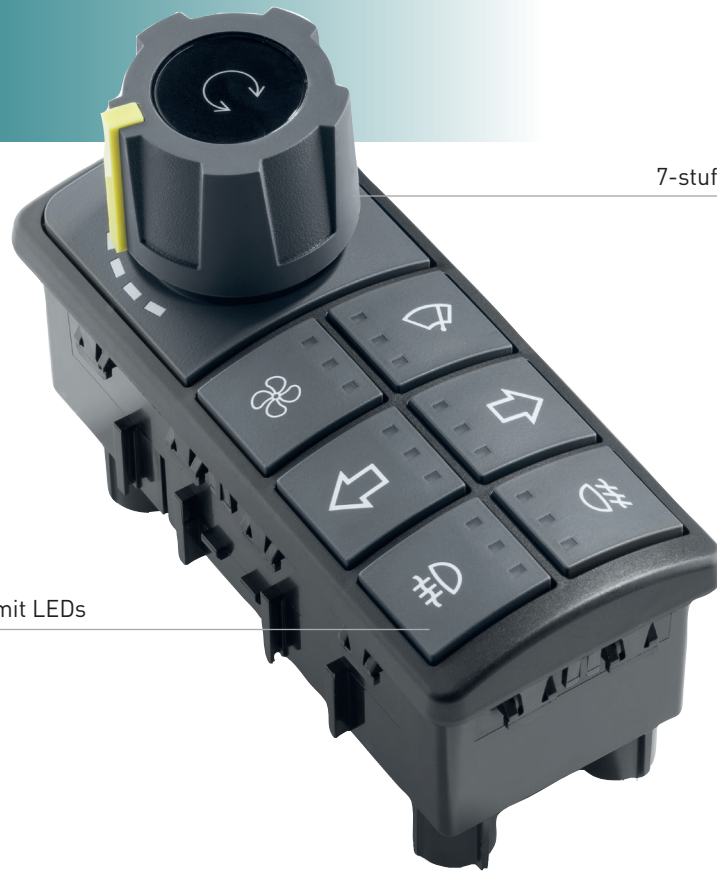

# DREHMODUL

BAUREIHE 3362

7-stufige Drehfunktion

Sechs Tasten mit LEDs

## MARQUARDT BEDIENELEMENTE FÜR OFF-ROAD-FAHRZEUGE FÜR EINE SICHERE UND INTUITIVE BEDIENUNG UNTER ALLEN BEDINGUNGEN.

Neu im Marquardt Portfolio: die Intelli-Control Module. Eine kompakte, modulare Plattform mit CAN-Unterstützung und einem umfassend konfigurierbaren, differenzierten und markenprägenden Bedien-erlebnis. Für Off-Road-Fahrzeuge der Zukunft. Schon jetzt.

### MERKMALE

- Know-how aus der Automobilbranche für herausragende Haptik, selbst in den rauesten Umgebungen
- Ergonomisches Design für einfache Platzierung und optimierte intuitive Bedienung
- Erstklassiges Griffgefühl dank hochwertiger Haptik
- Großer Funktionsumfang im platzsparenden Format

133 x 58 x 53

Absolut-Encoder mit Drückfunktion

7 / 105° / 6

kurzzeitige Hintergrundbeleuchtung beim Drücken der Tasten

bis zu 3 LEDs

-40 °C bis 85 °C

4 Gewindebuchsen (M6)