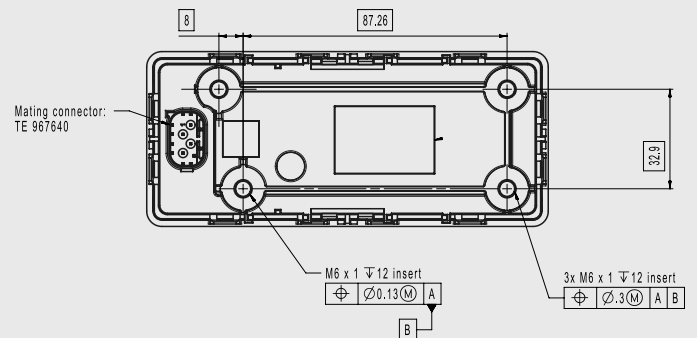

## TECHNISCHE DATEN

Betriebsspannung / Versorgungsspannung:

Kommunikation:

Baudrate (kbps):

IP-Schutzklasse:

Länge (mm) x Breite (mm) x Einbautiefe (mm):

Knopftyp:

Knopfpositionen / Rastungen / Tasten: