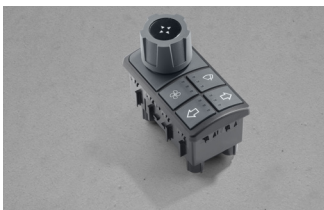

WEITERE INTERESSANTE PRODUKTE

DREH-DRÜCKSTELLER

Baureihe 3362