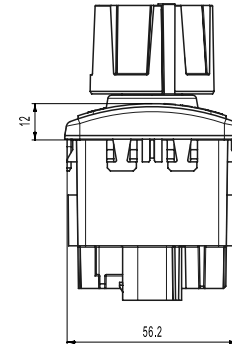

TECHNISCHE DATEN

Betriebsspannung / Versorgungsspannung:

Kommunikation:

Baudrate (kbps):

IP-Schutzklasse:

Länge (mm) x Breite (mm) x Einbautiefe (mm):

Knopftyp:

Knopfpositionen / Rastungen / Tasten:

Symbolbeleuchtung:

Funktionsbeleuchtung:

Betriebstemperatur:

Einbau:

7,6 bis 32 V DC / 12 bzw. 24 V DC

CAN-Bus (J1939)

250 / 500

66K / 67

133 x 58 x 53

Absolut-Encoder mit Drückfunktion

7 / 105° / 6

kurzzeitige Hintergrundbeleuchtung beim Drücken der Tasten

bis zu 3 LEDs

-40 °C bis 85 °C

4 Gewindebuchsen (M6)